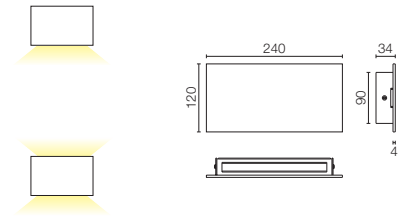

Plate 1.0

CE

3W - 230Vac

PT10031 __ **S** Mat Nickel

PT10031 __ **B** White

6W - 230Vac

PT10061 __ **S** Mat Nickel

PT10061 __ **B** White

LED COLOUR OPTIC

0 - Cool White 5000K **D** - Diffused

5 - Warm White 3000K

9 - Natural White 4000K

F - Warm White 2700K

Plate 1.1

CE

6W - 230Vac

PT11061 __ **S** Mat Nickel

PT11061 __ **B** White

12W - 230Vac

PT11121 __ **S** Mat Nickel

PT11121 __ **B** White

LED COLOUR OPTIC

0 - Cool White 5000K **D** - Diffused

5 - Warm White 3000K

9 - Natural White 4000K

F - Warm White 2700K

TECHNICAL DATA

Anwendung	Wandleuchte, ideal für Gänge, Durchgangsbereiche und Wohnungen	Applications	Applique murale idéale pour les couloirs, corridors et intérieurs résidentiels
Installation	Wandleuchte für den Innenbereich	Installation	Applique murale d'intérieur
Montage	Wandbefestigung mit Schrauben und Dübeln	Montage	Fixation au mur à l'aide de vis et de chevilles
Material	Aluminium	Matériau	Aluminium
Oberflächen	Satiniertes Nickel; Weiß	Finitions disponibles	Nickel Satiné; Blanc
Anzahl und LED-Typ	LED-Matrix	N° et type de LED	Matrice de LED
Aufgenommene Nennleistung	3W; 6W (Plate 1.0) – 6W;12W (Plate 1.1)	Puissance nom. absorbée	3W; 6W (Plate 1.0) – 6W;12W (Plate 1.1)
Betrieb	230Vac 50 Hz	Alimentation	230Vac 50 Hz
Vorschaltgerät	Integriert	Boîtier d'alimentation	Intégré
Anschluss	230Vac 50 Hz	Branchement	230Vac 50 Hz
Lichtfluss Leuchte insg.	150 lm (Plate 1.0 3W); 302lm (Plate 1.1 6W)	Flux total de l'appareil	150 lm (Plate1.0 3W); 302lm (Plate11 6W)
Optiken	Diffus blendfrei	Optiques	Diffuse anti-éblouissante
LED-Farbe	Weiß: Warm White (2700K); Warm White (3000K); Natural White (4000K); Cool White (5000K)	Couleur de la LED	Blanc: Blanc Chaud (2700K); Blanc Chaud (3000K); Blanc Naturel (4000K); Blanc Froid (5000K)
IP	40	IP	40
IK	-	IK	-
UGR	-	UGR	-