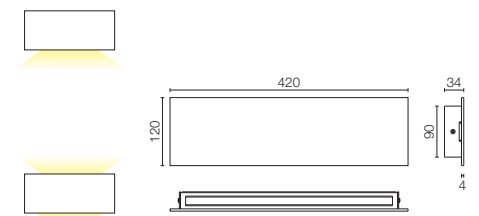

TECHNICAL DATA

Anwendung	Wandleuchte, ideal für Gänge, Durchgangsbereiche und Wohnungen	Applications	Applique murale idéale pour les couloirs, corridors et intérieurs résidentiels
Installation	Wandleuchte für den Innenbereich	Installation	Applique murale d'intérieur
Montage	Wandbefestigung mit Schrauben und Dübeln	Montage	Fixation au mur à l'aide de vis et de chevilles
Material	Aluminium	Matériau	Aluminium
Oberflächen	Satiniertes Nickel; Weiß	Finitions disponibles	Nickel Satiné; Blanc
Anzahl und LED-Typ	LED-Matrix	N° et type de LED	Matrice de LED
Aufgenommene Nennleistung	3W; 6W (Plate 1.0) – 6W;12W (Plate 1.1)	Puissance nom. absorbée	3W; 6W (Plate 1.0) – 6W;12W (Plate 1.1)
Betrieb	230Vac 50 Hz	Alimentation	230Vac 50 Hz
Vorschaltgerät	Integriert	Boîtier d'alimentation	Intégré
Anschluss	230Vac 50 Hz	Branchement	230Vac 50 Hz
Lichtfluss Leuchte insg.	150 lm (Plate 1.0 3W); 302lm (Plate 1.1 6W)	Flux total de l'appareil	150 lm (Plate1.0 3W); 302lm (Plate11 6W)
Optiken	Diffus blendfrei	Optiques	Diffuse anti-éblouissante
LED-Farbe	Weiß: Warm White (2700K); Warm White (3000K); Natural White (4000K); Cool White (5000K)	Couleur de la LED	Blanc: Blanc Chaud (2700K); Blanc Chaud (3000K); Blanc Naturel (4000K); Blanc Froid (5000K)
IP	40	IP	40
IK	-	IK	-
UGR	-	UGR	-